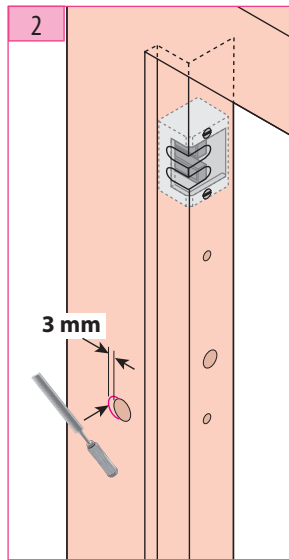

Produit à remplacer

Serrure SE-7 (Schindler)

Produit de remplacement

LR 180 ** SCH7 (prudhomme S.a.)

ref. : LR180 *G SCH-7

ref. : LR180 *D SCH-7

Phases de montage

Montage de la gâche GVR

Réglage de la gâche

Réglage de pène