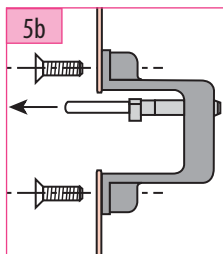

Produit à remplacer

Serrure SE-7 (Schindler)

Produit de remplacement

LR 180 ** SCH7 (prudhomme S.a.)

ref. : LR180 *G SCH-7

ref. : LR180 *D SCH-7

Phases de montage

Montage de la gâche GVR

Réglage de la gâche

Réglage de pène