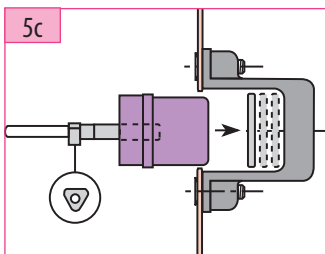

Produit à remplacer

Serrure SE-7 (Schindler)

Produit de remplacement

LR 180 ** SCH7 (prudhomme S.a.)

ref. : LR180 *G SCH-7

ref. : LR180 *D SCH-7

Phases de montage

Montage de la gâche GVR

Réglage de la gâche

Réglage de pène