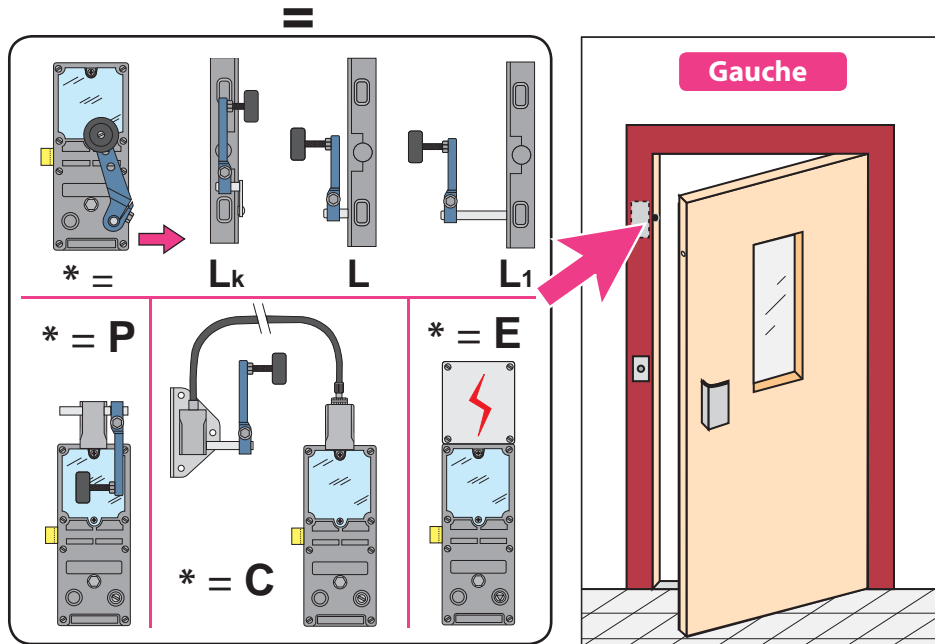

Produit à remplacer

Serrure SE-7 (Schindler)

Produit de remplacement

LR 180 ** SCH7 (prudhomme S.a.)

ref. : LR180 *G SCH-7

ref. : LR180 *D SCH-7

Phases de montage

Montage de la gâche GVR

Réglage de la gâche

Réglage de pène