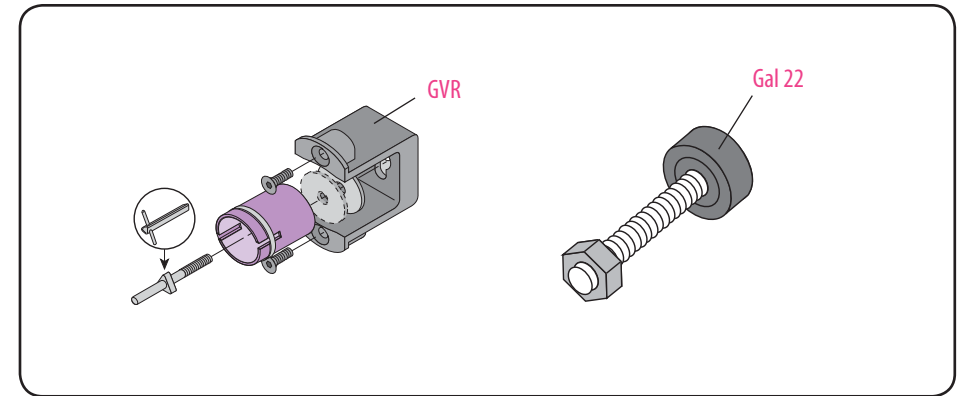

Produit à remplacer

Serrure SE-7 (Schindler)

Produit de remplacement

LR 180 ** SCH7 (prudhomme S.a.)

ref. : LR180 *G SCH-7

ref. : LR180 *D SCH-7

Phases de montage

Montage de la gâche GVR

Réglage de la gâche

Réglage de pène