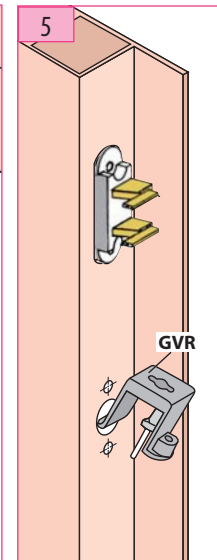

Produit à remplacer

Serrure SE-7 (Schindler)

Produit de remplacement

LR 180 ** SCH7 (prudhomme S.a.)

ref. : LR180 *G SCH-7

ref. : LR180 *D SCH-7

Phases de montage

Montage de la gâche GVR

Réglage de la gâche

Réglage de pène