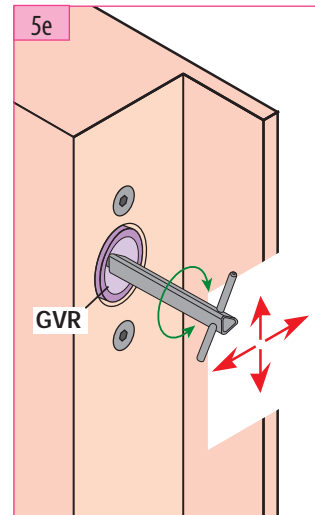

Produit à remplacer

Serrure SE-7 (Schindler)

Produit de remplacement

LR 180 ** SCH7 (prudhomme S.a.)

ref. : LR180 *G SCH-7

ref. : LR180 *D SCH-7

Phases de montage

Montage de la gâche GVR

Réglage de la gâche

Réglage de pène