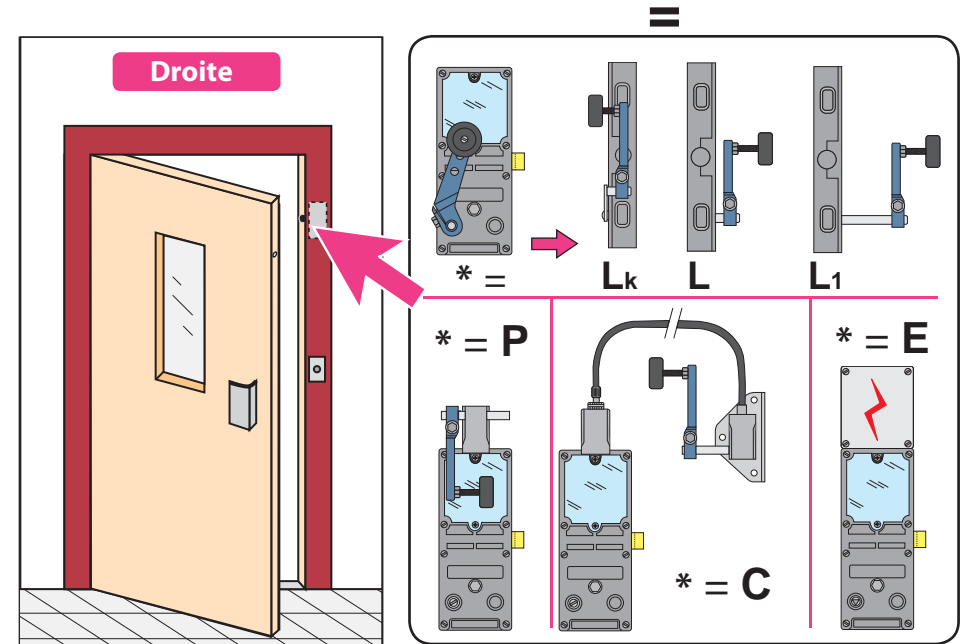

Produit à remplacer

Serrure SE-7 (Schindler)

Produit de remplacement

LR 180 ** SCH7 (prudhomme S.a.)

ref. : LR180 *G SCH-7

ref. : LR180 *D SCH-7

Phases de montage

Montage de la gâche GVR

Réglage de la gâche

Réglage de pène