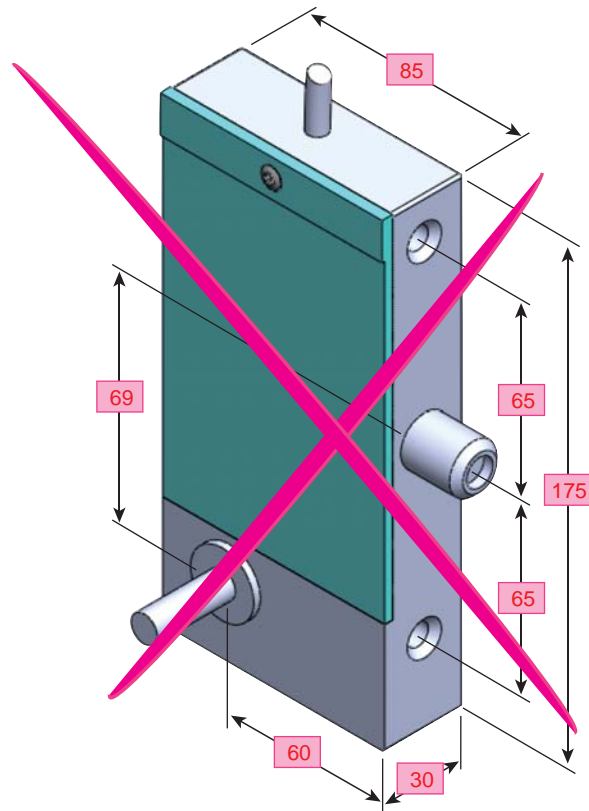

Produit à remplacer

Serrure SE-7 (Schindler)

Produit de remplacement

LR 180 ** SCH7 (prudhomme S.a.)

ref. : LR180 *G SCH-7

ref. : LR180 *D SCH-7

Phases de montage

Montage de la gâche GVR

Réglage de la gâche

Réglage de pène