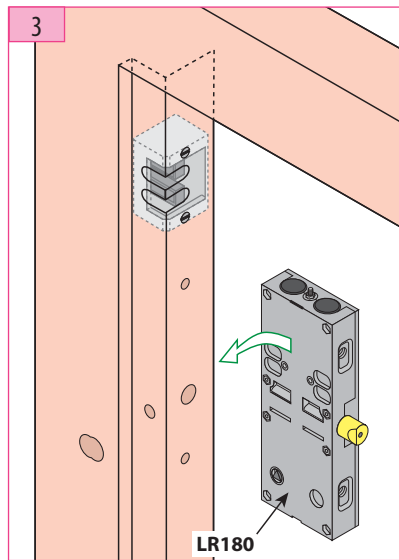

Produit à remplacer

Serrure SE-7 (Schindler)

Produit de remplacement

LR 180 ** SCH7 (prudhomme S.a.)

ref. : LR180 *G SCH-7

ref. : LR180 *D SCH-7

Phases de montage

Montage de la gâche GVR

Réglage de la gâche

Réglage de pène