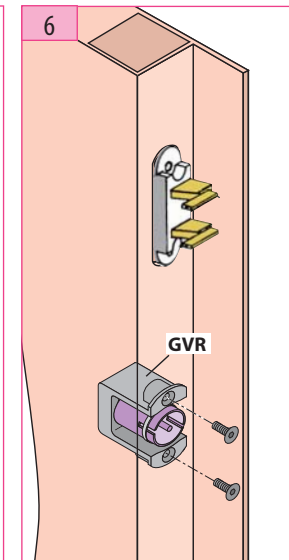

Produit à remplacer

Serrure SE-7 (Schindler)

Produit de remplacement

LR 180 ** SCH7 (prudhomme S.a.)

ref. : LR180 *G SCH-7

ref. : LR180 *D SCH-7

Phases de montage

Montage de la gâche GVR

Réglage de la gâche

Réglage de pène