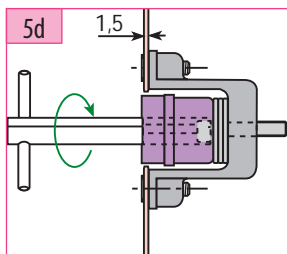

Produit à remplacer

Serrure SE-7 (Schindler)

Produit de remplacement

LR 180 ** SCH7 (prudhomme S.a.)

ref. : LR180 *G SCH-7

ref. : LR180 *D SCH-7

Phases de montage

Montage de la gâche GVR

Réglage de la gâche

Réglage de pène