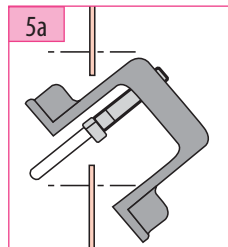

Produit à remplacer

Serrure SE-7 (Schindler)

Produit de remplacement

LR 180 ** SCH7 (prudhomme S.a.)

ref. : LR180 *G SCH-7

ref. : LR180 *D SCH-7

Phases de montage

Montage de la gâche GVR

Réglage de la gâche

Réglage de pène