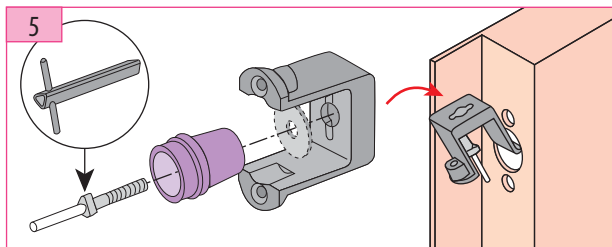

Produit à remplacer

Serrure SE-7 (Schindler)

Produit de remplacement

LR 180 ** SCH7 (prudhomme S.a.)

ref. : LR180 *G SCH-7

ref. : LR180 *D SCH-7

Phases de montage

Montage de la gâche GVR

Réglage de la gâche

Réglage de pène