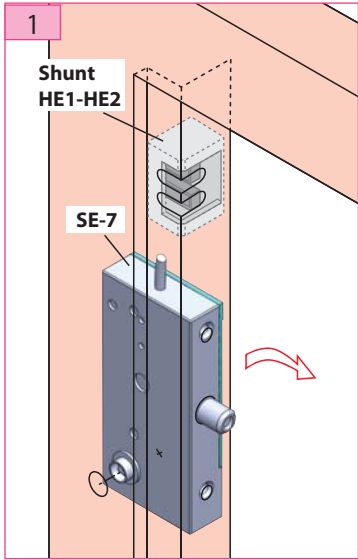

Produit à remplacer

Serrure SE-7 (Schindler)

Produit de remplacement

LR 180 ** SCH7 (prudhomme S.a.)

ref. : LR180 *G SCH-7

ref. : LR180 *D SCH-7

Phases de montage

Montage de la gâche GVR

Réglage de la gâche

Réglage de pène