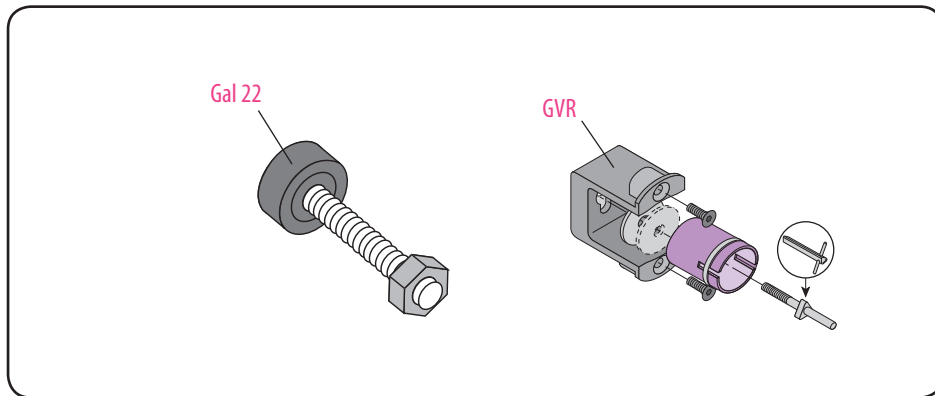

Produit à remplacer

Serrure SE-7 (Schindler)

Produit de remplacement

LR 180 ** SCH7 (prudhomme S.a.)

ref. : LR180 *G SCH-7

ref. : LR180 *D SCH-7

Phases de montage

Montage de la gâche GVR

Réglage de la gâche

Réglage de pène