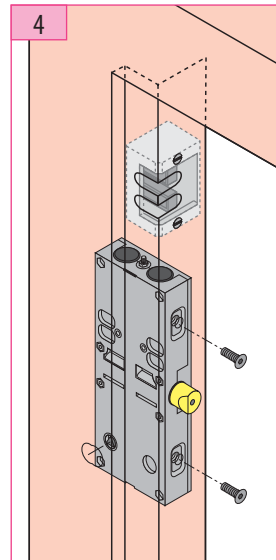

Produit à remplacer

Serrure SE-7 (Schindler)

Produit de remplacement

LR 180 ** SCH7 (prudhomme S.a.)

ref. : LR180 *G SCH-7

ref. : LR180 *D SCH-7

Phases de montage

Montage de la gâche GVR

Réglage de la gâche

Réglage de pène