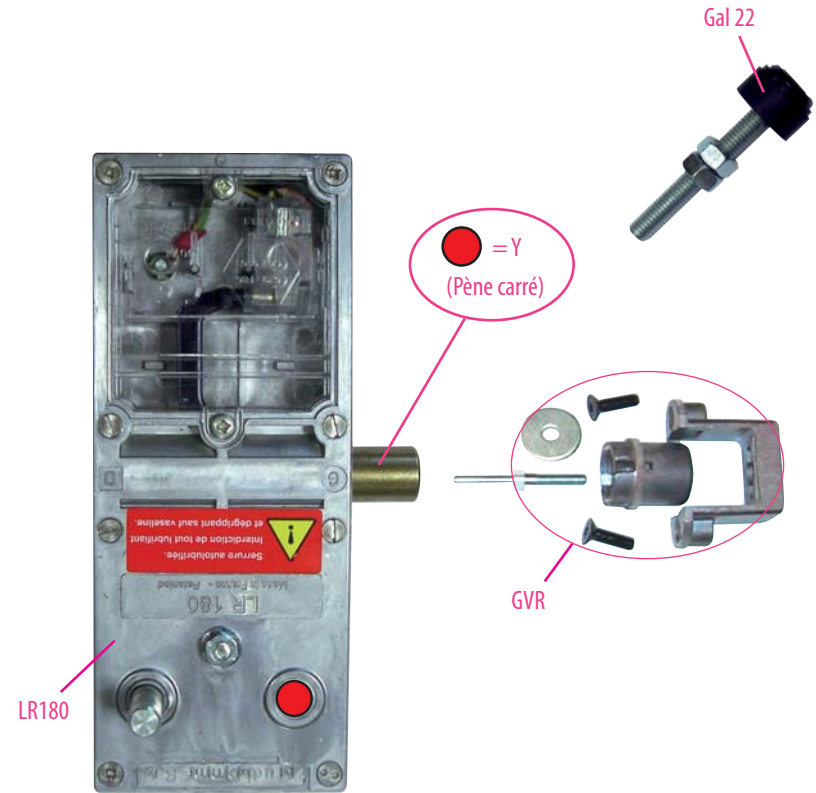

Produit à remplacer

Serrure SE-7 (Schindler)

Produit de remplacement

LR 180 ** SCH7 (prudhomme S.a.)

ref. : LR180 *G SCH-7

ref. : LR180 *D SCH-7

Phases de montage

Montage de la gâche GVR

Réglage de la gâche

Réglage de pène